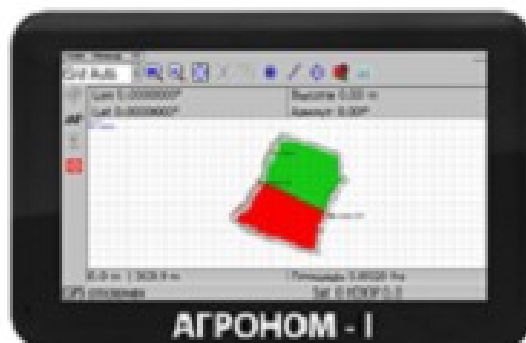

Опрыскиватели прицепные ОПГ ГВАРТА. Большой ассортимент комплектующих и запасных частей в наличии и на заказ.

TRMBLE EZ-GUIDE 250

MATRIX-570

MATRIX-430

АГРОНОМ-1

NAVIGATOR LT ARAG

Система автоматического вождения