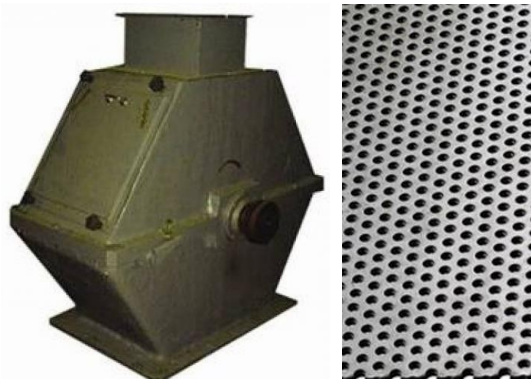

Дробилка зерновая молотковая ДДМ-5 (с производительностью до 3 т/ч.). Размер решетных полотен (сит) 500\*1574 без кромок, холодно-катанный металл. Большой ассортимент комплектующих и запасных частей в наличии и на заказ.