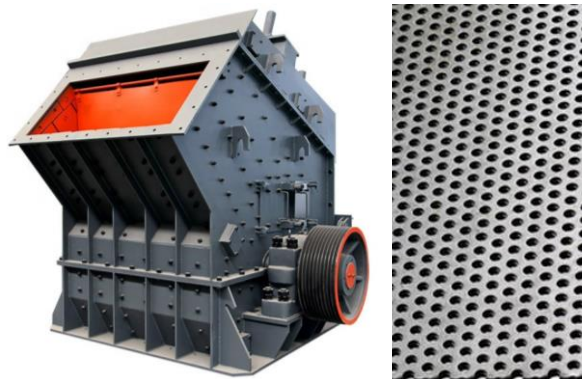

Дробилка зерновая молотковая ДДР (с производительностью до 3 т/ч.). Размер решетных полотен (сит) 640*1042 без кромок, холодно-катанный металл. Большой ассортимент комплектующих и запасных частей в наличии и на заказ.