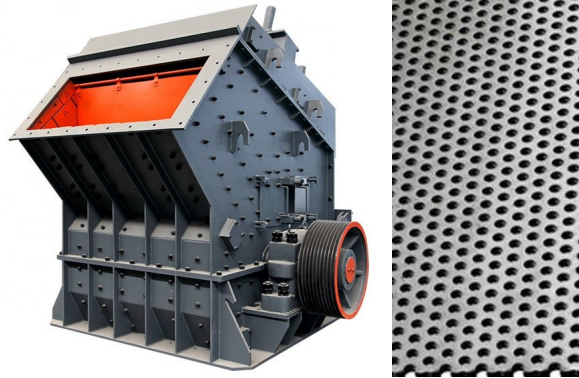

Дробилка зерновая молотковая ДДР (с производительностью до 3 т/ч.). Размер решетных полотен (сит) 640\*1042 без кромок, холодно-катанный металл. Большой ассортимент комплектующих и запасных частей в наличии и на заказ.